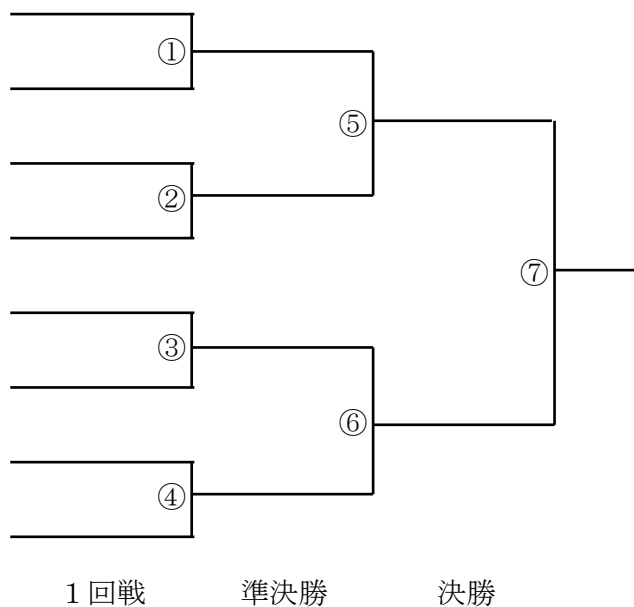

決勝トーナメント組合せ表

※各クラブの都合がありますので、2月23日(日)または24(祝)のどちらかは未定です。勝ち残ったチームの都合を再度確認し組み合わせを決定します。

2月23日

会場：都川水の里広場

主管：北貝塚FC

2月24日

会場：都川水の里広場

主管：若松エルフSC