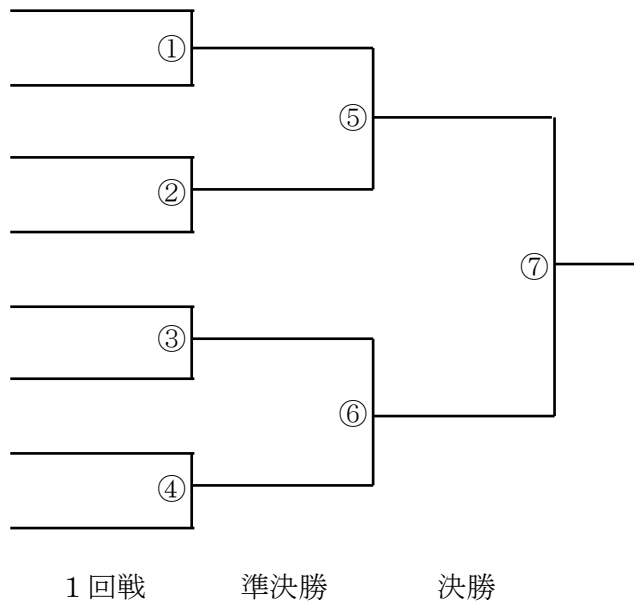

試合時間

審判

第1試合	9:30～	②
第2試合	10:30～	①
第3試合	11:30～	④
第4試合	12:30～	③
第5試合	13:30～	⑥
第6試合	14:30～	⑤

◎吉岡小学校会場は10時開始となります。

《 会 場 住 所 ・ 注 意 事 項 》

- ・都川水の里広場 千葉市若葉区加曾利町616 の向かい側
台数5台まで、会場の指示に従って下さい。
国道での乗り降りはいしないで下さい、駐車場に入っておこなって下さい。
- ・都賀の台小学校 千葉市若葉区都賀の台2-13-1
台数4台まで、会場の指示に従って下さい。学校周辺は駐車禁止です。
- ・吉岡小学校(四街道) 四街道市鷹の台3-2
試合開始時間は10時からです。
台数5台まで、会場の指示に従って下さい。学校周辺は駐車禁止です。
- ・愛国学園第2グラウンド 千葉市若葉区若松町531-11
台数5台まで、会場の指示に従って下さい。周辺は駐車禁止です。
- ・若松小学校 千葉市若葉区若松町360-1
台数5台まで、会場の指示に従って下さい。学校周辺は駐車禁止です。
- ・みつわ台南小学校 千葉市若葉区みつわ台1-17-1
台数4台まで、会場の指示に従って下さい。学校周辺は駐車禁止です。
- ・千草台東小学校 千葉市稲毛区作草部町1298-1
台数4台まで、会場の指示に従って下さい。体育館の前は駐車禁止です。
特に近隣の店舗への駐車は絶対にしないで下さい。

決勝トーナメント組合せ表

※各クラブの都合がありますので、2月23日(日)または24(祝)のどちらかは未定です。勝ち残ったチームの都合を再度確認し組み合わせを決定します。

2月23日

会場：都川水の里広場

主管：北貝塚FC

2月24日

会場：都川水の里広場

主管：若松エルフSC